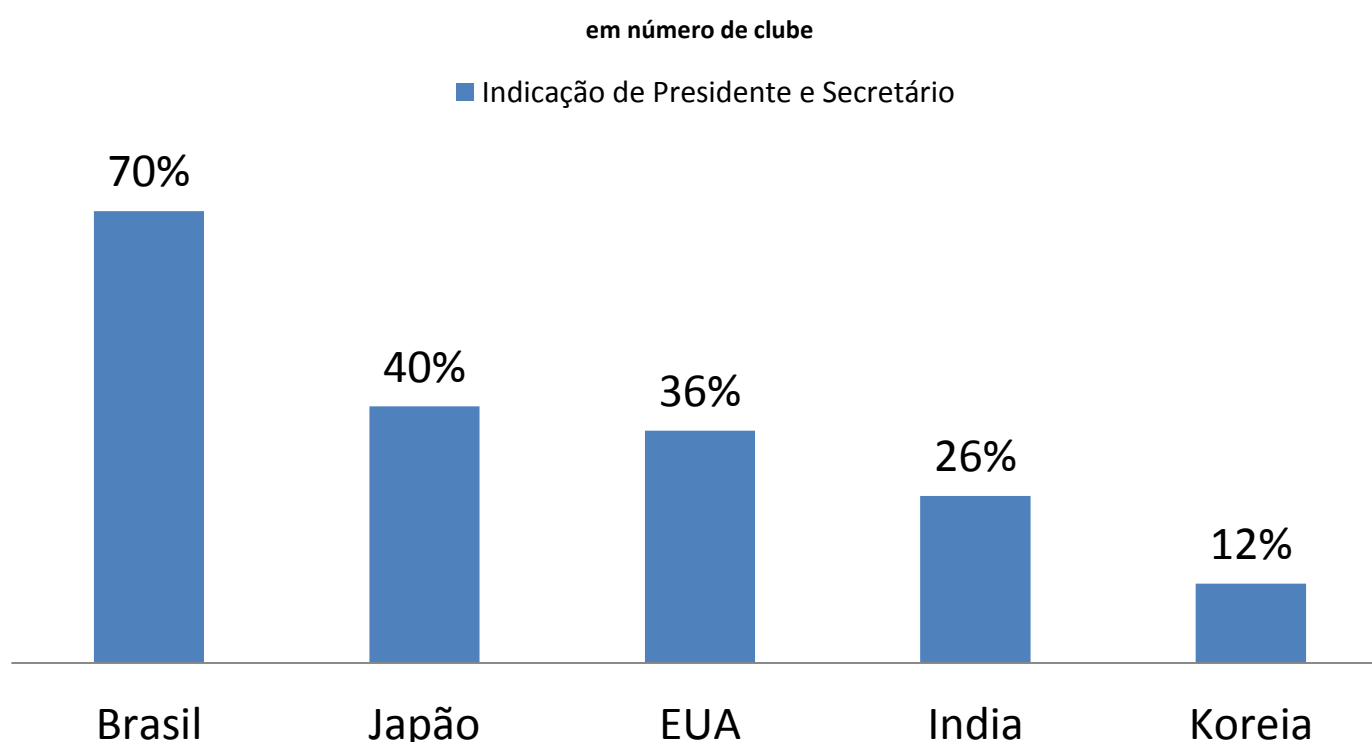

Brasil atinge recorde de indicação de dirigentes entrantes e detém 1º lugar entre os 10 maiores países Rotários

Por iniciativa do departamento de Suporte a Clubes e Distritos do RI Brazil Office foi lançada em meados de setembro de 2015 a Campanha Distrito 100%, que visou atingir o maior percentual histórico de indicações de dirigentes entrantes, dados esses essenciais para a administração de Rotary Clubs e comunicação com o Rotary International.

Como incentivo foram ofertados pelo Diretor de RI José Ubiracy Silva ao Governador Eleito que atingisse 100% de indicações de Presidentes e Secretários 2016-17 uma inscrição sem ônus para o XXXIX Instituto Rotary do Brasil no Recife, juntamente com um troféu personalizado, e ao segundo classificado no ranking de classificações uma placa personalizada.

Finda a campanha no último dia 29 de janeiro, o resultado não poderia ter sido melhor! Alcançamos uma marca histórica no mundo, 70% de indicações, e hoje ocupamos o primeiro lugar nas indicações de presidentes e secretários nos países com maior presença de Rotary Clubs.

Comparativo 5 maiores do mundo

Agradecemos a todos os governadores atuais e eleitos, lideranças distritais e dirigentes de clube, que se empenharam sem medir esforços para alcançarmos esse resultado significativo para a gestão do Rotary no Brasil.

“Para este trabalho, apenas o melhor é bom o suficiente.”

Presidente do Rotary International 2015-16 • **K. R. Ravindran** [sobre o trabalho de cada Rotariano]

Parabéns a todos!

Equipe CDS

por Débora Watanabe

ROTARY INTERNATIONAL BRAZIL OFFICE | Rua Tagipuru, 209 | 01156-000 São Paulo, Brasil

Curta: [facebook.com/rotarybr](https://www.facebook.com/rotarybr)

Siga: [twitter.com/rotarybrasil](https://www.twitter.com/rotarybrasil)

Assista: www.youtube.com/user/RIBrazilOffice