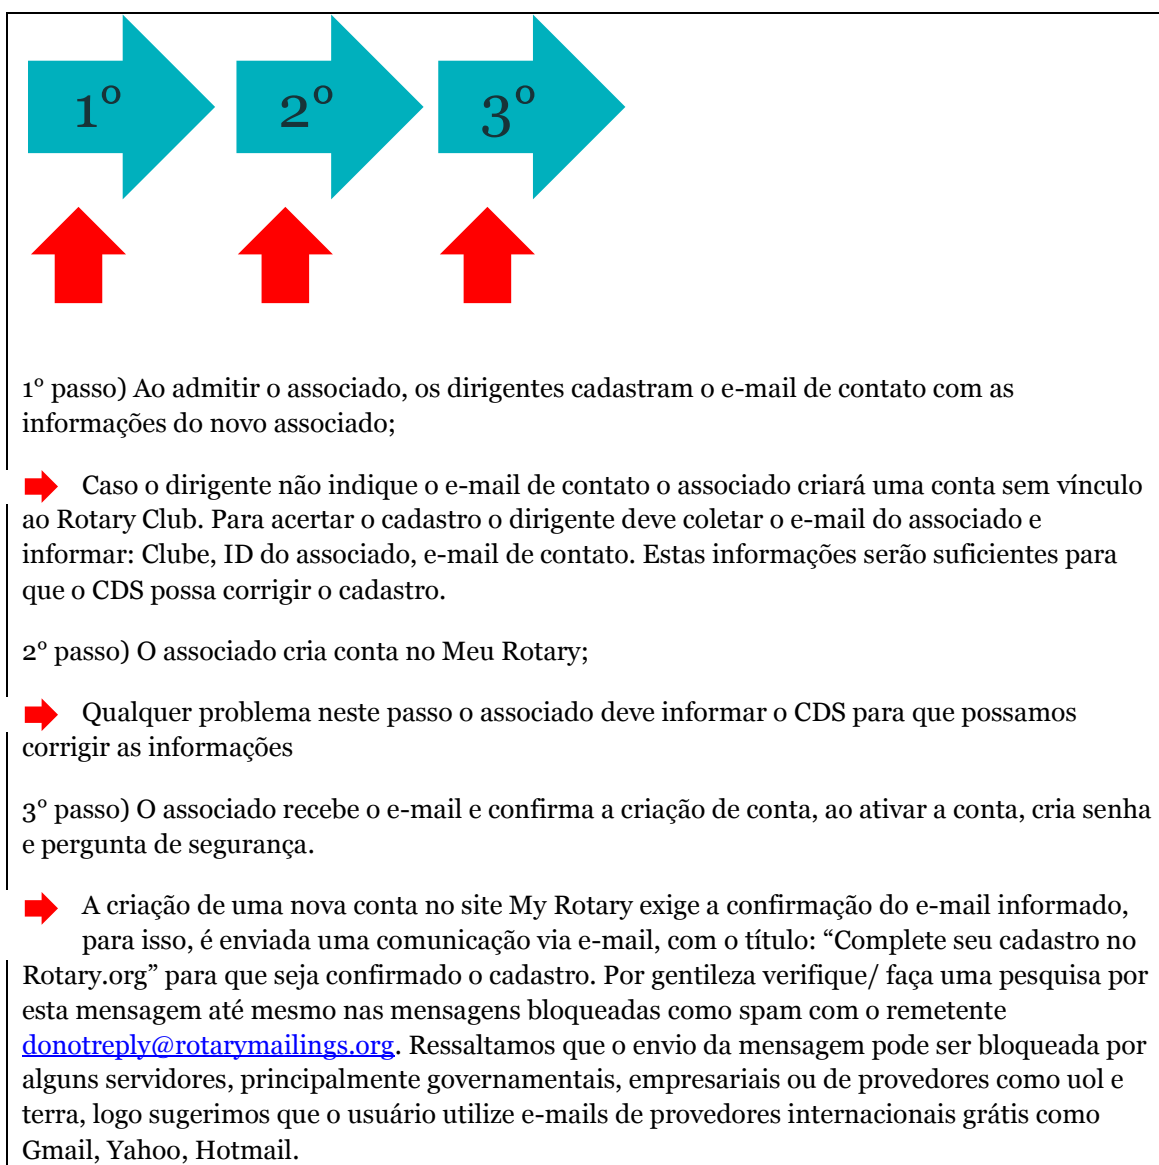

REALIZAÇÃO

O Prêmio Distrito Online terá o lançamento oficial em 28 de Março de 2016 e finalizará em 30 de Junho de 2016.

ACOMPANHAMENTO

Nesta premiação, os principais agentes são os dirigentes de clubes 2015-16, e é a partir deles que alcançaremos o sucesso!

Entenda o processo de cadastramento com a ilustração abaixo: